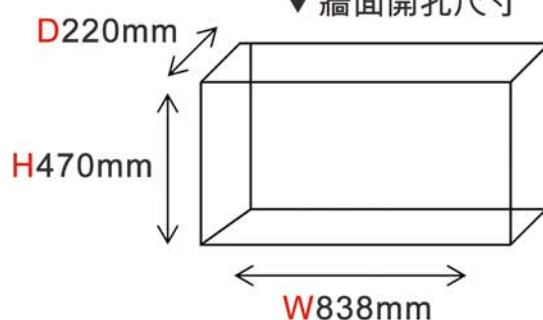

▼ 玻璃面板尺寸

W867mm - H494mm - D8mm (玻璃厚度)

▼ 牆面開孔尺寸

- 110V、15A、專用迴路
- 電源插座安排在嵌入孔右下角
- 水晶玻璃床
- 三段式遙控器
- 本機不能落地設計，嵌入孔須離地面或檯面3CM以上

台灣虹麗企業有限公司

[www.beaubow168.com](http://www.beaubow168.com)

展示中心：台中市西屯區大墩20街116號3F-2 (歡迎預約參觀)