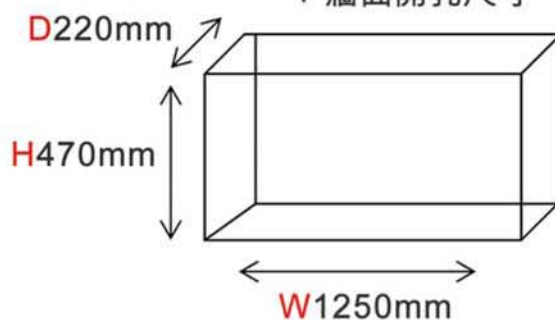

BLF5051

Dimplex®

▼ 玻璃面板尺寸

W1280mm - H495mm - D8mm (玻璃厚度)

▼ 牆面開孔尺寸

- 110V、15A、專用迴路
- 電源插座安排在嵌孔右下角
- 水晶玻璃床
- 三段式遙控器
- 本機不能落地設計，嵌入孔須離地面或檯面3CM以上

台灣虹麗企業有限公司

www.beaubow168.com