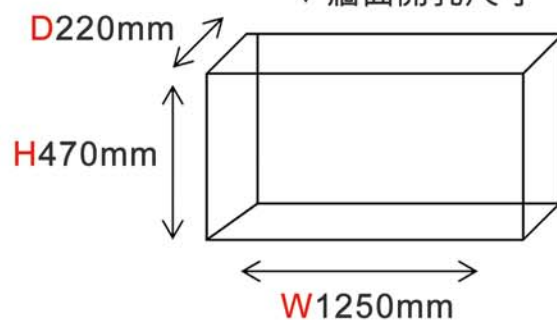

▼ 玻璃面板尺寸

W1280mm - H495mm - D8mm (玻璃厚度)

▼ 牆面開孔尺寸

- 110V、15A、專用迴路
- 電源插座安排在嵌入孔右下角
- 水晶玻璃床
- 三段式遙控器
- 本機不能落地設計，嵌入孔須離地面或檯面3CM以上

台灣虹麗企業有限公司

www.beaubow168.com

展示中心：台中市西屯區大墩20街116號3F-2 (歡迎預約參觀)

TEL：(04) 7721501 FAX：(04) 7721502 業務專員：0935-396358 (楊先生)