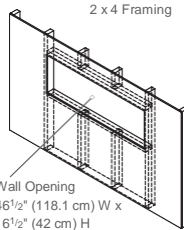

Dimplex®

Better solutions through Innovation

Synergy 牆掛壁爐

50 1/4 in.
127.6 cm

19 3/8 in.
49.2 cm

完美貼合牆面裝置。

DT1267BLK

62 1/2 W x 31 3/4 H x 7 9/16 D in.
158.8 W x 80.8 H x 19.2 D cm

可拋光胡桃木烤漆。

DT1103BW

牆掛框架

局部凹槽

Wall Opening
46 1/2" (118.1 cm) W x
16 1/2" (42 cm) H

完整凹槽

Wall Opening
49" (124.5 cm) W x
18 1/2" (47 cm) H

Synergy 牆掛壁爐以 LED 專利實境火焰效果，使火光躍然於閃爍銀光的琉璃之上，增添舒適，同時在空間中打造高雅清治與優雅氣氛。讓我們洗鍊優雅的設計妝點您的牆面，並溫暖您的房間。