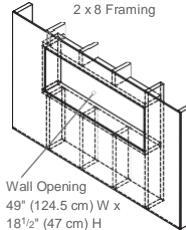

Dimplex®

Better solutions through Innovation

Synergy 牆掛壁爐

50 1/4 in.
127.6 cm

19 3/8 in.
49.2 cm

完美貼合牆面裝置。

DT1267BLK

62 1/2 W x 31 3/4 H x 7 9/16 D in.
158.8 W x 80.8 H x 19.2 D cm

可拋光胡桃木烤漆。

DT1103BW

牆掛框架

局部凹槽

Wall Opening
46 1/2" (118.1 cm) W x
16 1/2" (42 cm) H

完整凹槽

Wall Opening
49" (124.5 cm) W x
18 1/2" (47 cm) H

Synergy 牆掛壁爐以 LED 專利實境火焰效果，使火光躍然於閃爍銀光的琉璃之上，增添舒適，同時在空間中打造高雅清治與優雅氣氛。讓我們洗鍊優雅的設計妝點您的牆面，並溫暖您的房間。

同步式牆掛壁爐以簡約設計無縫銜接牆面。不論是鑄鐵黑還是拋光胡桃色的烤漆，都能為空間衝擊出現代美學。

120 Volts / 1,230 Watts / 4,198 BTU

Model #	Description	Lbs / Kg	UPC	Wty.†	Carton Dimensions (WxHxD)		Cube	
					Inches	cm	ft³	m³
Firebox and wall-mount trim sold separately:								
BLF50	Firebox	75 / 34	781052 061149	2 yr.	13 X 23.2 X 55	33 X 59 X 139.7	8.7	0.25
DT1267BLK	Cohesion Trim - Black	51 / 23.1	781052 080355	1 yr.	64.9 x 26.3 x 8.7	164.8 x 66.8 x 22.1	8.6	0.24
DT1103BW	Cohesion Trim - Burnished Walnut	51 / 23.1	781052 070929	1 yr.	64.9 x 26.3 x 8.7	164.8 x 66.8 x 22.1	8.6	0.24