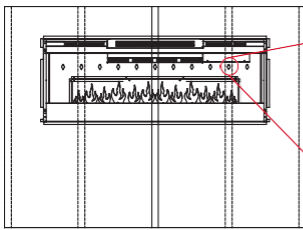

Dimplex®

Better solutions through Innovation

Synergy 牆掛壁爐

50 1/4 in.
127.6 cm

19 3/8 in.
49.2 cm

完美貼合牆面裝置。

DT1267BLK

62 1/2 W x 31 3/4 H x 7 9/16 D in.
158.8 W x 80.8 H x 19.2 D cm

可拋光胡桃木烤漆。

DT1103BW

牆掛框架

局部凹槽

Wall Opening
46 1/2" (118.1 cm) W x
16 1/2" (42 cm) H

完整凹槽

Wall Opening
49" (124.5 cm) W x
18 1/2" (47 cm) H

Synergy 牆掛壁爐以 LED 專利實境火焰效果，使火光躍然於閃爍銀光的琉璃之上，增添舒適，同時在空間中打造高雅清治與優雅氣氛。讓我們洗鍊優雅的設計妝點您的牆面，並溫暖您的房間。

同步式牆掛壁爐以簡約設計無縫銜接牆面。不論是鑄鐵黑還是拋光胡桃色的烤漆，都能為空間衝擊出現代美學。

120 Volts / 1,230 Watts / 4,198 BTU

Model #	Description	Lbs / Kg	UPC	Wty.†	Carton Dimensions (WxHxD)		Cube	
					Inches	cm	ft³	m³
Firebox and wall-mount trim sold separately:								
BLF50	Firebox	75 / 34	781052 061149	2 yr.	13 X 23.2 X 55	33 X 59 X 139.7	8.7	0.25
DT1267BLK	Cohesion Trim - Black	51 / 23.1	781052 080355	1 yr.	64.9 x 26.3 x 8.7	164.8 x 66.8 x 22.1	8.6	0.24
DT1103BW	Cohesion Trim - Burnished Walnut	51 / 23.1	781052 070929	1 yr.	64.9 x 26.3 x 8.7	164.8 x 66.8 x 22.1	8.6	0.24