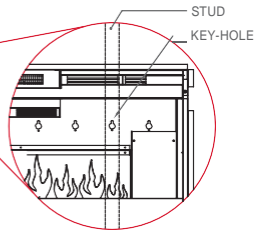

Dimplex®

Better solutions through Innovation

Synergy 牆掛壁爐

50 1/4 in.
127.6 cm

19 3/8 in.
49.2 cm

完美貼合牆面裝置。

DT1267BLK

62 1/2 W x 31 3/4 H x 7 9/16 D in.
158.8 W x 80.8 H x 19.2 D cm

可拋光胡桃木烤漆。

DT1103BW

牆掛框架

局部凹槽

Wall Opening
46 1/2" (118.1 cm) W x
16 1/2" (42 cm) H

完整凹槽

Wall Opening
49" (124.5 cm) W x
18 1/2" (47 cm) H

Synergy 牆掛壁爐以 LED 專利實境火焰效果，使火光躍然於閃爍銀光的琉璃之上，增添舒適，同時在空間中打造高雅清治與優雅氣氛。讓我們洗鍊優雅的設計妝點您的牆面，並溫暖您的房間。

同步式牆掛壁爐以簡約設計無縫銜接牆面。不論是鑄鐵黑還是拋光胡桃色的烤漆，都能為空間衝擊出現代美學。

120 Volts / 1,230 Watts / 4,198 BTU

Model #	Description	Lbs / Kg	UPC	Wty.†	Carton Dimensions (WxHxD)		Cube	
					Inches	cm	ft³	m³
Firebox and wall-mount trim sold separately:								
BLF50	Firebox	75 / 34	781052 061149	2 yr.	13 X 23.2 X 55	33 X 59 X 139.7	8.7	0.25
DT1267BLK	Cohesion Trim - Black	51 / 23.1	781052 080355	1 yr.	64.9 x 26.3 x 8.7	164.8 x 66.8 x 22.1	8.6	0.24
DT1103BW	Cohesion Trim - Burnished Walnut	51 / 23.1	781052 070929	1 yr.	64.9 x 26.3 x 8.7	164.8 x 66.8 x 22.1	8.6	0.24