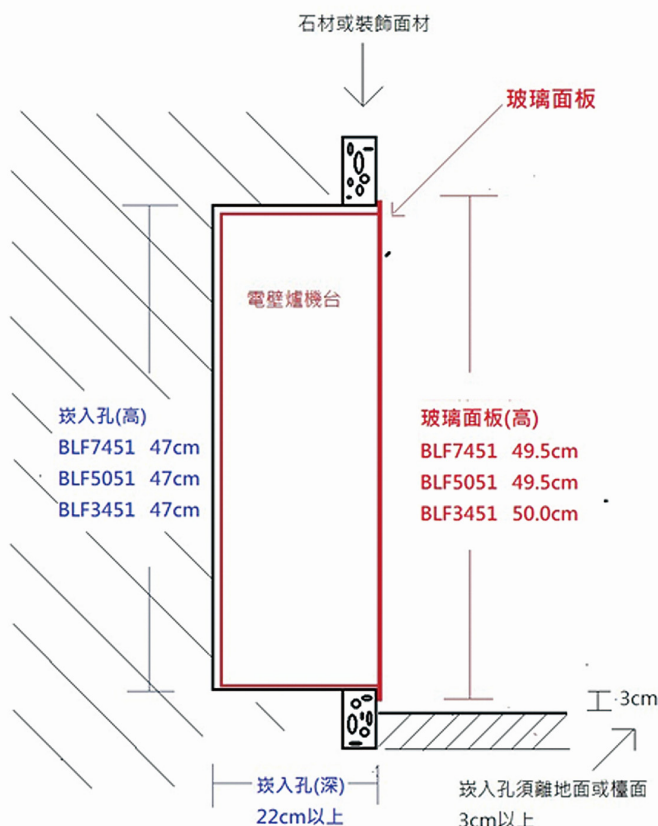

## 立剖圖

110V、15A、專用迴路，電源插座安排在嵌入口右下角

## 平剖圖

台灣虹麗企業有限公司

[www.beaubow168.com](http://www.beaubow168.com)

展示中心：台中市西屯區大墩20街116號3F-2 (歡迎預約參觀)

TEL：(04) 7721501 FAX：(04) 7721502 業務專員：0935-396358(楊先生)

台灣虹麗企業·經典壁爐產品

## 立剖圖

110V、15A、專用迴路，電源插座，安排在嵌入口右下孔  
 ※本機不能落地設計、嵌入口須離地面或檯面3cm以上