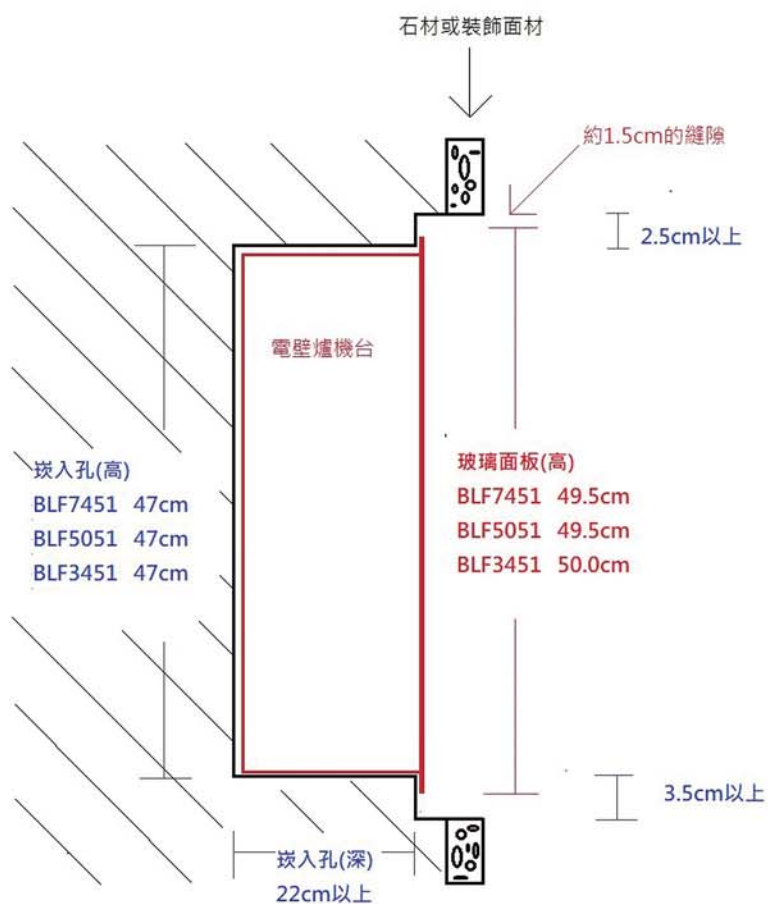

# BLF系列 (玻璃面板內凹)

**Dimplex**

BLF3451、BLF5051、BLF7451

## 立剖圖

110V、15A、專用迴路，電源插座安排在嵌入口右下角

## 立剖圖

110V、15A、專用迴路，電源插座，安排在嵌入口右下孔  
 ※本機不能落地設計、嵌入口須離地面或檯面3cm以上