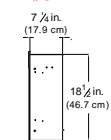

Dimplex®

Better solutions through Innovation

Galveston 牆掛壁爐

面向
前

上

側

安裝-2 種類型

牆面

Must mount to a minimum of three (3) wall studs

完全接合

2 X 8 Framing
Framing dimensions:
73" (185.4 cm) W x 18 1/2" (47 cm) H

Dimplex LED 火焰躍然於閃爍銀光的琉璃底座，營造出無人能及的視覺效果。增添舒適，同時在空間中打造高雅清治與優雅氣氛。讓我們洗鍊優雅的設計妝點您的牆面，並溫暖您的房間。這款壁爐以美麗的外觀設計和多樣的功能性，為您的牆面帶來全新的面貌。

120 Volts / 1,230 Watts / 4,198 BTU

240 Volts / 2,430 Watts / 8,290 BTU

Model #	Description	Lbs / Kg	UPC	Wty.†	Carton Dimensions (WxHxD)		Cube	
					Inches	cm	ft³	m³
Package consists of one carton:								
BLF74	Wall-mount fireplace	140 / 63.6	781052 083523	2 yr.	80 X 23 X 12	203.2 X 58.4 X 30.5	12.8	0.4

BLF74

特色

火焰

藝術、科技與工藝集一身的 Dimplex LED 專利火焰技術，重現如真實火焰的效果。

多媒體床

遍佈的琉璃底座隨火光閃爍著引人入勝的銀白光。

加倍熱度

包含強大的風力加熱設計，能在最短时间内達到您所設想溫度。降低中央爐的溫度以減少您加熱溫度時的能量耗損。

遙控

方便簡單操縱開關在您的指尖。

全年舒適

火焰效果無論是加熱或非加熱情況，皆擁有火焰效果帶來的全年舒適及享受。

安全

非加熱或排氣情況，前方玻璃面板仍保持安全溫度能以手觸。

經濟

運作經濟，一時運作只需花費您幾毛錢。

環保

無有害顆粒、無有害排放物、百分百效能是環保的選擇。

立即效果

以標準家用插座供電。

無縫銜接

無縫銜接打造完美外觀。

快速安裝

按造步驟便能迅速組裝，讓您享有更多時間享受壁爐為您帶來的舒適體驗。

規格、烤漆、長寬高皆可選擇，而瓦數則另有限制。©2013 Dimplex North America Limited.

Dimplex North America Limited 1367 Industrial Rd., Cambridge ON, Canada, N1R 7G8 • 1-800-668-6665 • www.dimplex.com