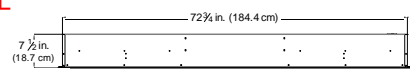

Dimplex®

Better solutions through Innovation

Galveston 牆掛壁爐

面向
前

上

側

安裝-2 種類型

牆面

Must mount to a minimum of three (3) wall studs

完全接合

2 X 8 Framing
Framing dimensions:
73" (185.4 cm) W x 18 1/2" (47 cm) H

Dimplex LED 火焰躍然於閃爍銀光的琉璃底座，營造出無人能及的視覺效果。增添舒適，同時在空間中打造高雅清治與優雅氣氛。讓我們洗鍊優雅的設計妝點您的牆面，並溫暖您的房間。這款壁爐以美麗的外觀設計和多樣的功能性，為您的牆面帶來全新的面貌。

120 Volts / 1,230 Watts / 4,198 BTU

240 Volts / 2,430 Watts / 8,290 BTU

Model #	Description	Lbs / Kg	UPC	Wty.†	Carton Dimensions (WxHxD)		Cube	
					Inches	cm	ft³	m³
Package consists of one carton:								
BLF74	Wall-mount fireplace	140 / 63.6	781052 083523	2 yr.	80 X 23 X 12	203.2 X 58.4 X 30.5	12.8	0.4

BLF74

特色

火焰

藝術、科技與工藝集一身的 Dimplex LED 專利火焰技術，重現如真實火焰的效果。

多媒體床

遍佈的琉璃底座隨火光閃爍著引人入勝的銀白光。

加倍熱度

包含強大的風力加熱設計，能在最短时间内達到您所設想溫度。降低中央爐的溫度以減少您加熱溫度時的能量耗損。

遙控

方便簡單操縱開關在您的指尖。

全年舒適

火焰效果無論是加熱或非加熱情況，皆擁有火焰效果帶來的全年舒適及享受。

安全

非加熱或排氣情況，前方玻璃面板仍保持安全溫度能以手觸。

經濟

運作經濟，一時運作只需花費您幾毛錢。

環保

無有害顆粒、無有害排放物、百分百效能是環保的選擇。

立即效果

以標準家用插座供電。

無縫銜接

無縫銜接打造完美外觀。

快速安裝

按造步驟便能迅速組裝，讓您享有更多時間享受壁爐為您帶來的舒適體驗。

規格、烤漆、長寬高皆可選擇，而瓦數則另有限制。©2013 Dimplex North America Limited.

Dimplex North America Limited 1367 Industrial Rd., Cambridge ON, Canada, N1R 7G8 • 1-800-668-6665 • www.dimplex.com