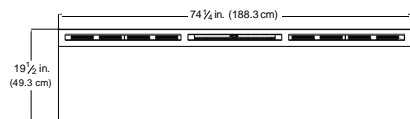

Dimplex®

Better solutions through Innovation

Galveston 牆掛壁爐

面向
前

上

側

安裝-2 種類型

牆面

Must mount to a minimum of three (3) wall studs

完全接合

2 X 8 Framing
Framing dimensions:
73" (185.4 cm) W x 18 1/2" (47 cm) H

Dimplex LED 火焰躍然於閃爍銀光的琉璃底座，營造出無人能及的視覺效果。增添舒適，同時在空間中打造高雅清治與優雅氣氛。讓我們洗鍊優雅的設計妝點您的牆面，並溫暖您的房間。這款壁爐以美麗的外觀設計和多樣的功能性，為您的牆面帶來全新的面貌。

120 Volts / 1,230 Watts / 4,198 BTU

240 Volts / 2,430 Watts / 8,290 BTU

Model #	Description	Lbs / Kg	UPC	Wty.†	Carton Dimensions (WxHxD)		Cube	
					Inches	cm	ft³	m³
Package consists of one carton:								
BLF74	Wall-mount fireplace	140 / 63.6	781052 083523	2 yr.	80 X 23 X 12	203.2 X 58.4 X 30.5	12.8	0.4

BLF74

特色

火焰

藝術、科技與工藝集一身的 Dimplex LED 專利火焰技術，重現如真實火焰的效果。

多媒體床

遍佈的琉璃底座隨火光閃爍著引人入勝的銀白光。

加倍熱度

包含強大的風力加熱設計，能在最短时间内達到您所設想溫度。降低中央爐的溫度以減少您加熱溫度時的能量耗損。

遙控

方便簡單操縱開關在您的指尖。

全年舒適

火焰效果無論是加熱或非加熱情況，皆擁有火焰效果帶來的全年舒適及享受。

安全

非加熱或排氣情況，前方玻璃面板仍保持安全溫度能以手觸。

經濟

運作經濟，一時運作只需花費您幾毛錢。

環保

無有害顆粒、無有害排放物、百分百效能是環保的選擇。

立即效果

以標準家用插座供電。

無縫銜接

無縫銜接打造完美外觀。

快速安裝

按造步驟便能迅速組裝，讓您享有更多時間享受壁爐為您帶來的舒適體驗。

規格、烤漆、長寬高皆可選擇，而瓦數則另有限制。©2013 Dimplex North America Limited.

Dimplex North America Limited 1367 Industrial Rd., Cambridge ON, Canada, N1R 7G8 • 1-800-668-6665 • www.dimplex.com