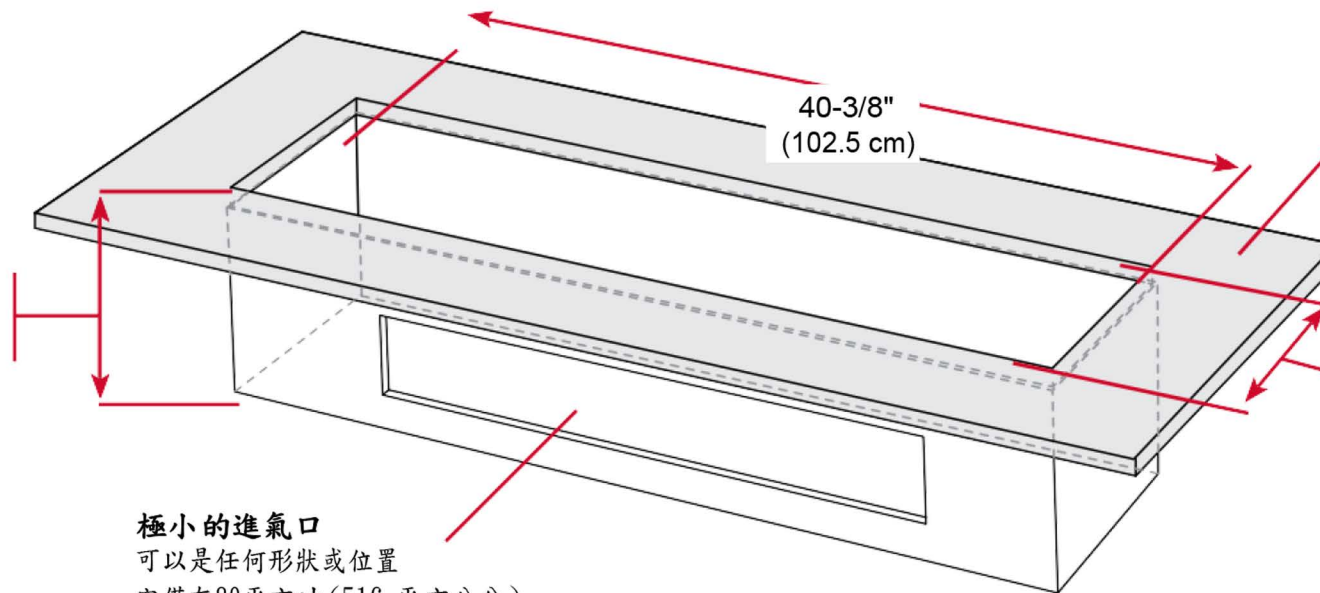

框架尺寸

可調整的高度
9" (22.9 cm) 至
9-1/2" (24.1 cm)

安裝面

展示基座:
12-1/4" (31.1 cm)

木頭套件:
14-1/4" (36.2 cm)

極小的進氣口
可以是任何形狀或位置
它僅有80平方吋 (516 平方公分)

注意:
當要決定擺放 Opti-myst® 設備的位置時，請確保其不會放在容易受到風扇、通風口、吊扇或其他氣流影響的地方，就像是蠟燭一樣，較大的空氣流動會影響設備去製造和維持火焰的效果。