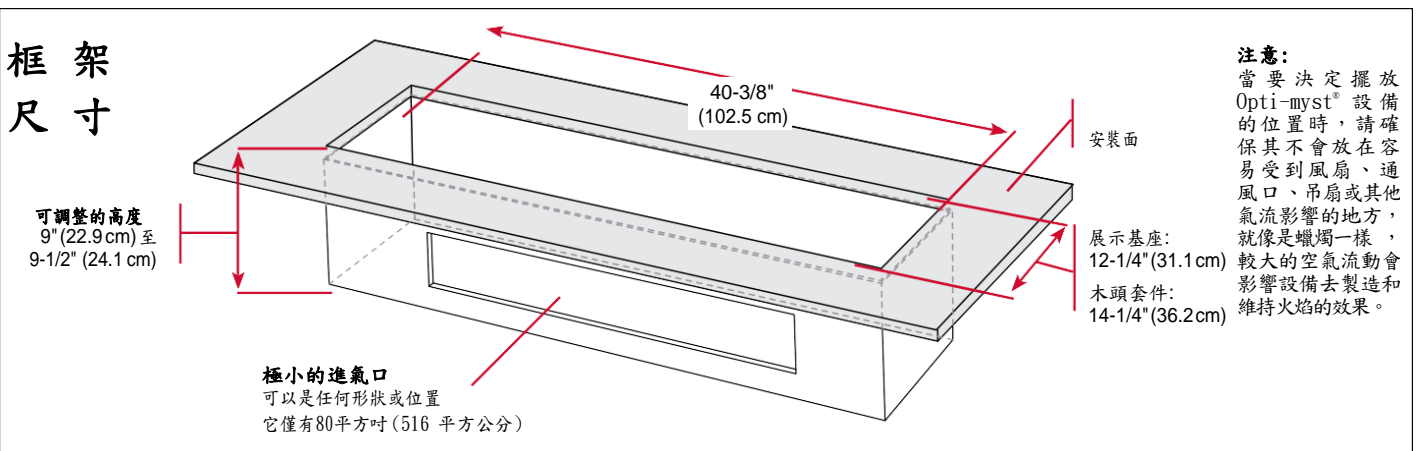

木頭套件

藍芽接收器

需要先進行連線後即可開始啟用。可安裝於牆上，或是作為方便的遠端搖控器。

框架尺寸

注意:
當要決定擺放 Opti-myst® 設備的位置時，請確保其不會放在容易受到風扇、通風口、吊扇或其他氣流影響的地方，就像是蠟燭一樣，較大的空氣流動會影響設備去製造和維持火焰的效果。