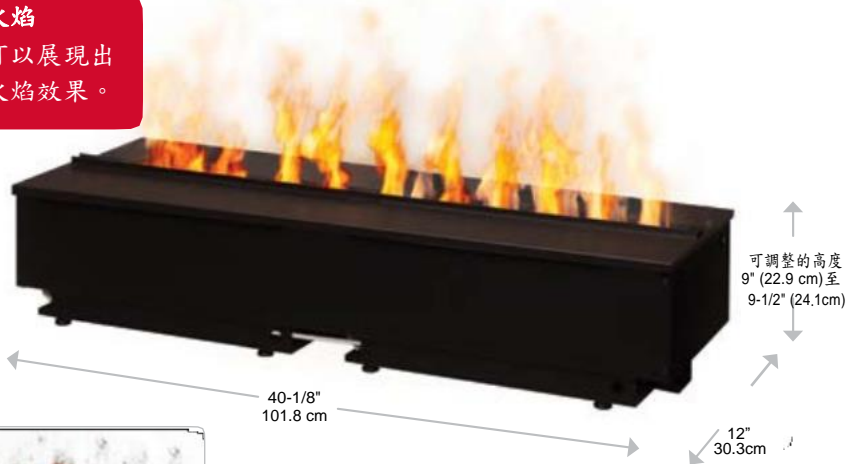

Opti-myst® Pro 1000 Built-in Electric Cassette

CDFI1000-PRO

Design with fire,
not limitations.

最新！
增加火焰高
度，並增加能
客製化的火焰
寬度

Image courtesy of
Nero Fire Designs

設想一個完美的壁爐，它能夠在擺放在任何範圍、任何位置或角落。讓我們先將風扇、瓦斯管或燙手的玻璃放一邊，因為那些都是過去的東西了，現在想像一種由水製成的火焰，是能夠讓你伸手所觸及。

Dimplex革命性的Opti-myst技術重新塑造了電壁爐，讓其更容易能夠在任何空間展現火焰效果，不論是朝同一個方向、擺放在角落、從3個方向或是360°全方位觀賞，可能性無窮無盡，所以行動吧，來感受火焰的魅力。

Opti-myst® Pro 1000 Built-in Electric Cassette

客製化的火焰
放入墊片可以展現出
更自然的火焰效果。

客製化的火焰
放入插槽可以展現出
如緞帶般的火焰效果

客製化的裝飾座 (不包含在基座內)

同樣適合搭配: Opti-myst Pro 500 (CDFI500-PRO)

CDFIPLUMB-KIT
- 垂直套件

CDFILOG-KIT - Pro 1000 可搭配的木頭組件
(包含兩組原木木套件)

120 伏特 | 460 瓦 | 1,569 BTU

Features

- Opti-myst® 火焰效果**
利用革命性超聲波技術所產生的細緻水霧，製造出猶如真實火焰和煙霧的效果。
- 組合式的設計**
多個長20英寸(50.8公分)和40英寸(101.8公分)的盒子可以組合在一起，以所希望的長度安裝成華麗的一直線，而這是瓦斯管線所做不到的。
- 客製化的火焰寬度**
利用插槽及墊片，依個人喜好調整火焰的寬度及形式。
- 可調整的火焰強度**
可控制合適的火焰大小。
- 持續的水源供應**
可添加額外的水源供應套件，讓其能夠持續運轉而不必重複幫水箱加水。
- 全天的火焰**
用自來水將水箱裝滿，可以享受將近八小時的火焰效果。
- 清脆的聲音效果**
猶如天然木頭燃燒的聲音，讓您享受到最真實的聽覺體驗。
- 只要框架、電線便安裝完成**
不用瓦斯管、通氣孔或煙囪，基本的安裝只需要較少的人力便可以完成。
- 零污染**
最符合環保永續的壁爐選擇，沒有氣體排放且100%高效能。
- 高效的能源利用**
使用低耗能的LED燈來降低運轉所需的能量。
- 無熱模式**
設計來讓人能夠單純欣賞華麗的火焰視覺效果。
- 遠端遙控景觀與聲音**
輕觸按鈕即可遙控火焰及燃燒的效果音。