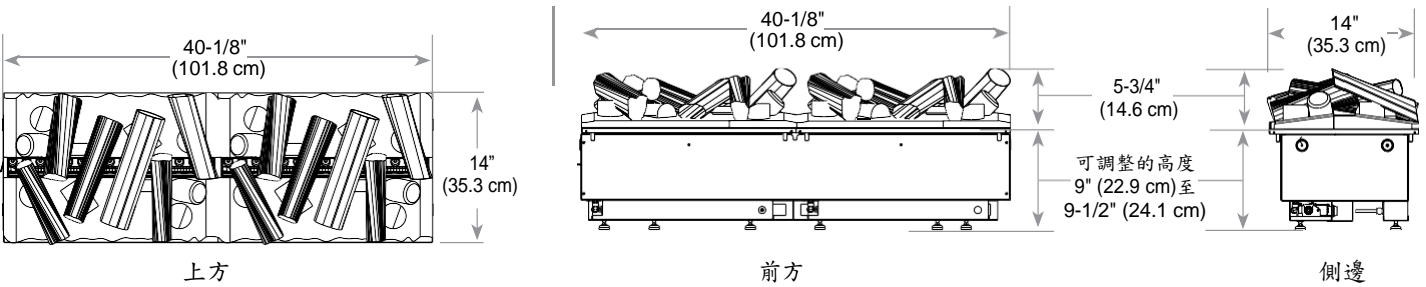

Opti-myst® Pro 1000 Built-in Electric Cassette

CDFI1000-PRO

產品尺寸:

展示基座

木頭套件

藍芽接收器

需要先進行連線後即可開始啟用。可安裝於牆上，或是作為方便的遠端搖控器。

框架尺寸

注意:
當要決定擺放 Opti-myst® 設備的位置時，請確保其不會放在容易受到風扇、通風口、吊扇或其他氣流影響的地方，就像是蠟燭一樣，較大的空氣流動會影響設備去製造和維持火焰的效果。