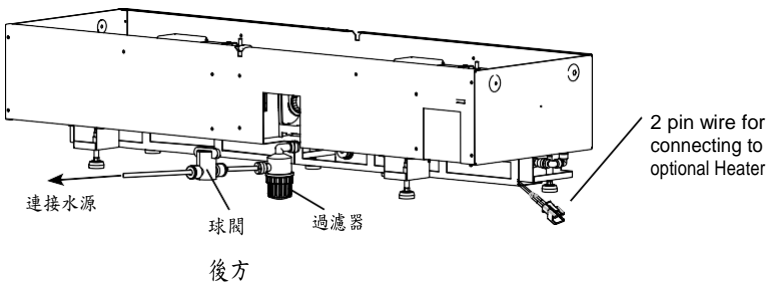

木頭套件

藍芽接收器

需要先進行連線後即可開始啟用。可安裝於牆上，或是作為方便的遠端搖控器。

框架尺寸

注意:
當要決定擺放 Opti-myst® 設備的位置時，請確保其不會放在容易受到風扇、通風口、吊扇或其他氣流影響的地方，就像是蠟燭一樣，較大的空氣流動會影響設備去製造和維持火焰的效果。