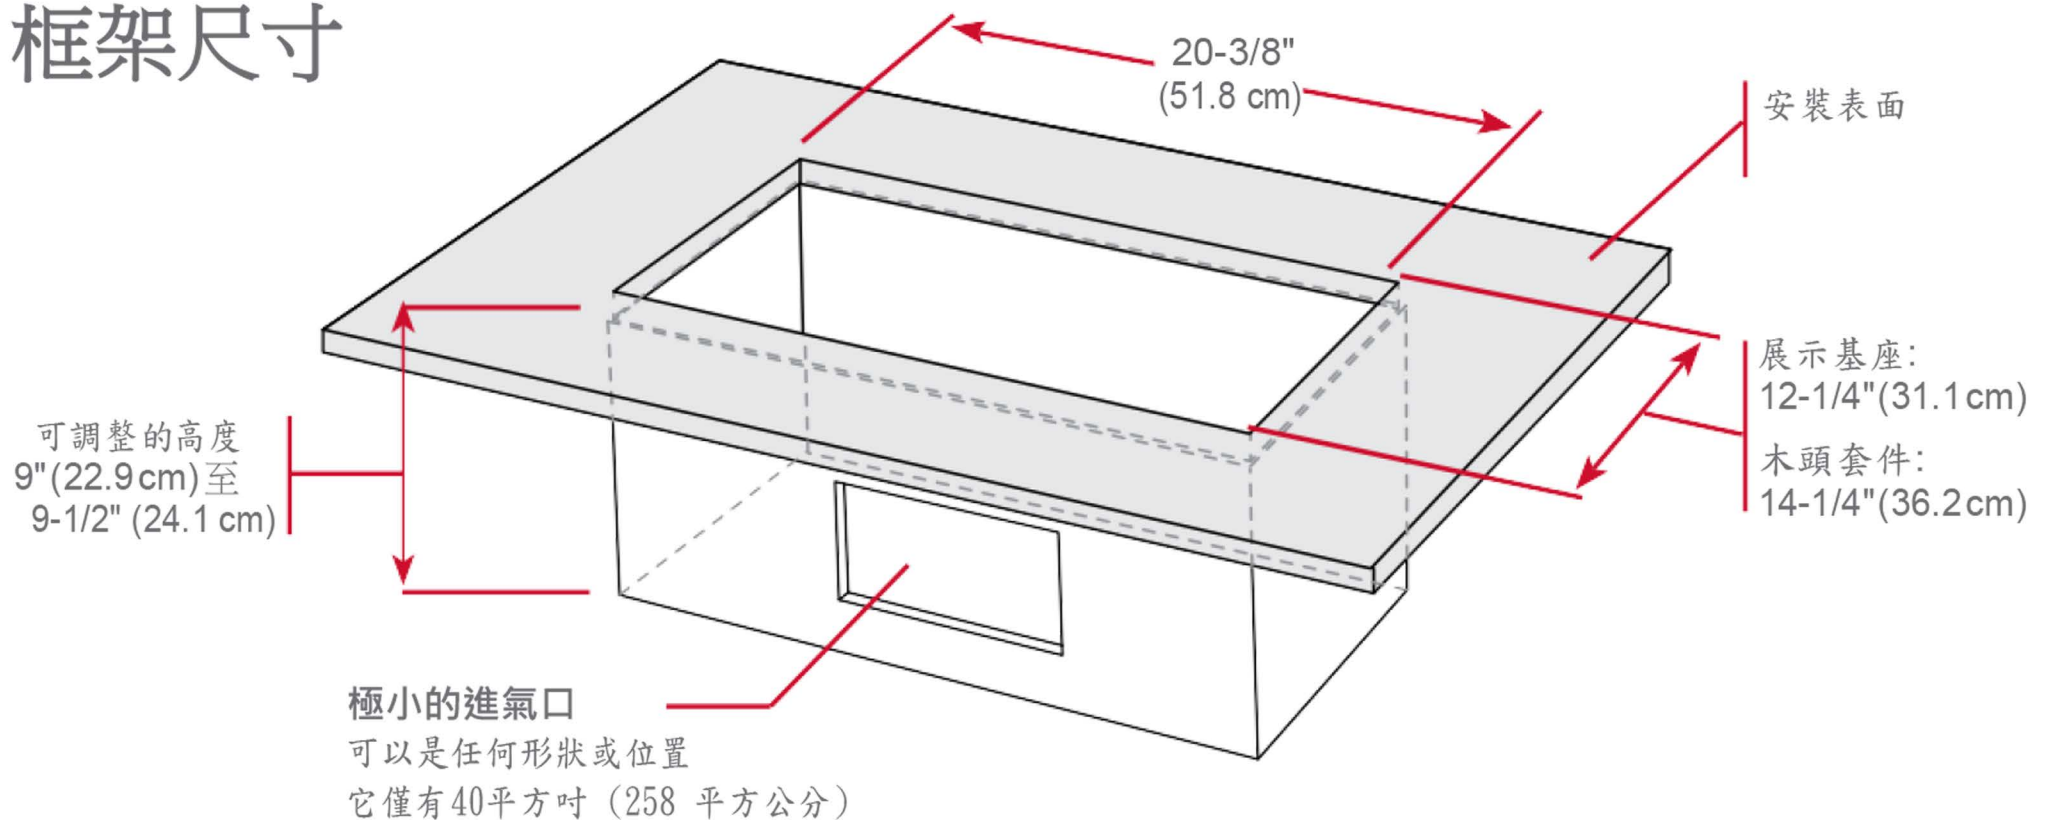

# 框架尺寸

注意: 當要決定擺放 **Opti-myst®** 設備的位置時, 請確保其不會放在容易受到風扇、通風口、吊扇或其他氣流影響的地方, 就像是蠟燭一樣, 較大的空氣流動會影響設備去製造和維持火焰的效果。

台灣虹麗企業 · 經典壁爐產品

台灣虹麗企業有限公司 TEL: (04)7721501 FAX: (04)7721502

[www.beaubow168.com](http://www.beaubow168.com)