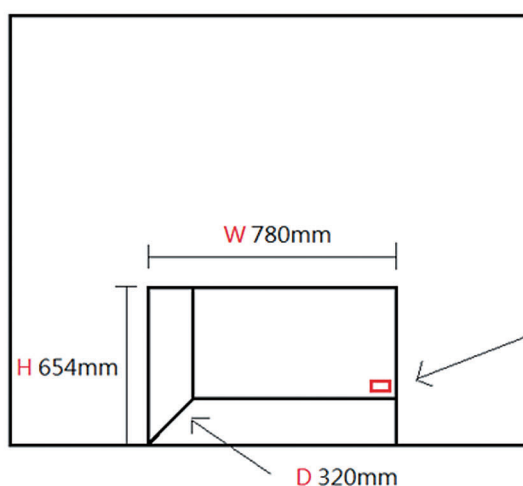

DF3015

Dimplex®

▼ 玻璃面板尺寸

W799mm - H670mm - D2mm (邊框厚度)

▼ 牆面開孔尺寸

DF3015

四周邊框尺寸(安裝後尺寸)

W799mm H670 D2mm

安排一電源插座
110V 15A 專迴

- 110V、15A、專用迴路
- 電源插座安排在嵌入口右下角
- LED仿真立體木塊
- 多功能遙控器

台灣虹麗企業有限公司

www.beaubow168.com

展示中心：台中市西屯區大墩20街116號3F-2 (歡迎預約參觀)

TEL：(04)7721501 FAX：(04)7721502 業務專員：0935-396358(楊先生)

台灣虹麗企業 · 經典壁爐產品