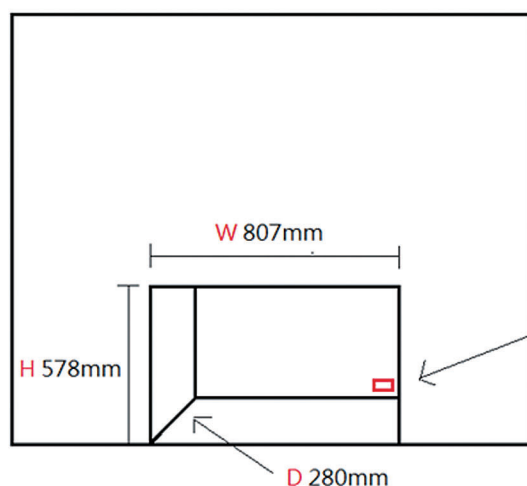

DF3033ST

Dimplex®

▼ 玻璃面板尺寸

W841mm - H595mm - D8mm (玻璃厚度)

▼ 牆面開孔尺寸

玻璃面板尺寸(安裝後尺寸)

W841mm H595mm D8mm

安排一電源插座
110V 15A 專用