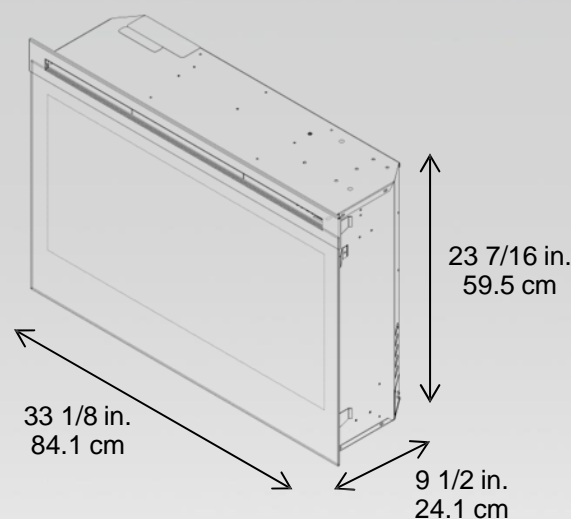

33" Self-trimming Electric Firebox

DF3033ST

產品介紹

- 120 伏特插座式壁爐搭配溫控器來控制扇葉驅動加熱器
- 專利電子火焰技術
- 脈動的餘光和模仿圓木芯燃的 LED 木柴內發光效果，帶給您前所未有的真實感
- 舒適一年 - 單以火焰效果運作，或是火焰效果與加熱功能同時運作
- 潔淨的自我清理設計 - 無須拆機清理
- 不但室內光的效果可以調整，也可以控制火焰的閃動速度
- 含有可拆式插頭套件以搭配有線應用的需求
- 120 伏特 / 1,000 瓦特 / 3,415 BTU

配件

- WRCPF-KIT - 遠端遙控牆壁開關

含有多功能遙控器

Model #	Description	lbs/kg	UPC	Wty. †	Carton Dimensions (W x H x D)		Cube	
					Inches	cm	ft ³	m ³
DF3033ST	33" self-trimming widescreen electric firebox.	60.4 / 27.5	781022 054271	5 yr.	37.3 x 27.6 x 13	94.6 x 70.1 x 33	7.7	0.22