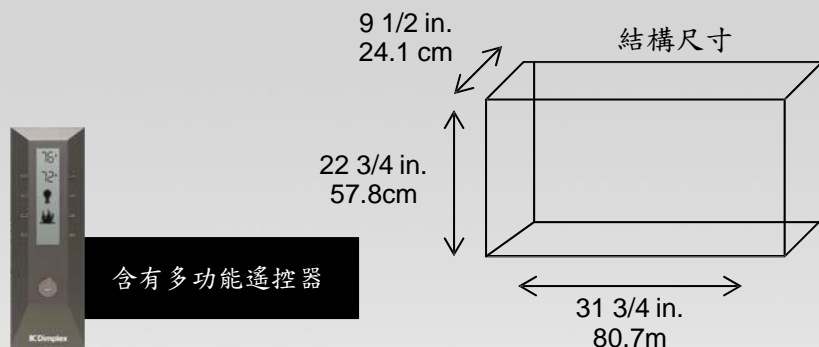

33" Self-trimming Electric Firebox

DF3033ST

產品介紹

- 120 伏特插座式壁爐搭配溫控器來控制扇葉驅動加熱器
- 專利電子火焰技術
- 脈動的餘光和模仿圓木芯燃的 LED 木柴內發光效果，帶給您前所未有的真實感
- 舒適一年 - 單以火焰效果運作，或是火焰效果與加熱功能同時運作
- 潔淨的自我清理設計 - 無須拆機清理
- 不但室內光的效果可以調整，也可以控制火焰的閃動速度
- 含有可拆式插頭套件以搭配有線應用的需求
- 120 伏特 / 1,000 瓦特 / 3,415 BTU

配件

- WRCPF-KIT - 遠端遙控牆壁開關

含有多功能遙控器

Model #	Description	lbs/kg	UPC	Wty. †	Carton Dimensions (W x H x D)		Cube	
					Inches	cm	ft ³	m ³
DF3033ST	33" self-trimming widescreen electric firebox.	60.4 / 27.5	781022 054271	5 yr.	37.3 x 27.6 x 13	94.6 x 70.1 x 33	7.7	0.22