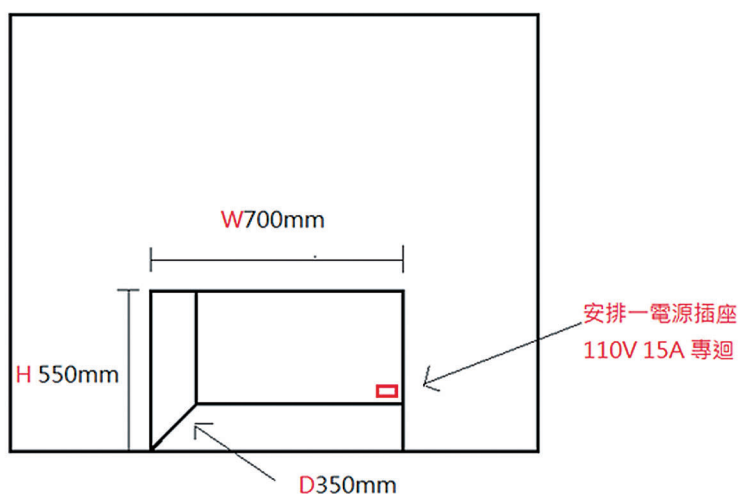

▼ 機體外觀尺寸

W589mm - H498mm - D275mm

▼ 牆面開孔尺寸

- 110V、15A、專用迴路
- 電源插座安排在嵌入孔右下角
- 三段式遙控器

台灣虹麗企業有限公司

www.beaubow168.com

展示中心：台中市西屯區大墩20街116號3F-2（歡迎預約參觀）

TEL：(04)7721501 FAX：(04)7721502 業務專員：0935-396358(楊先生)