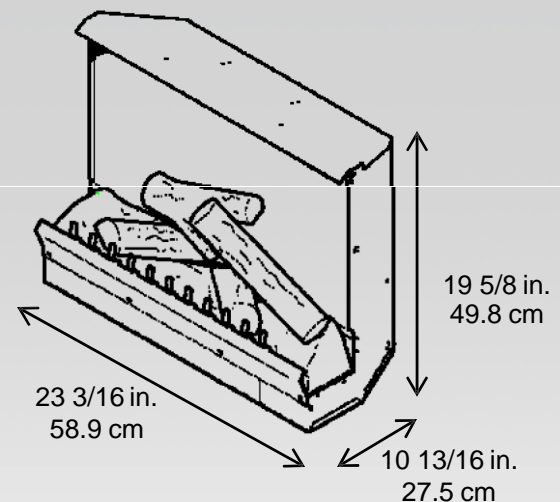

### 產品介紹

- 專利電子火焰技術
- 立即為不曾使用過的壁爐帶來新生命
- 大小和大多數的現存的石造建築或鋼襯壁爐吻合
- 脈動的餘光和模仿圓木芯燃的 LED 木柴內發光效果，帶給您前所未有的真實感
- 不管是否開啟或關閉加熱效果，您可以享受一整年的火焰效果
- 安裝方便又快速，只要簡單地將插頭插入標準家用是插座即可
- 不需要安裝煙管或通風口 安全乾淨的電子操作
- 作 4,574BTU 的加熱器有完全加熱和一半式加熱
- 的設置
- 每日運作只需一分錢
- 120 伏特 / 1,375 瓦數 / 4,695 BTU

### 可選擇貼壁式

DFI23TRIMX

包含開/關  
的遙控器

Model #	Description	lbs/kg	UPC	Wty.†	Carton Dimensions (W x H x D)		Cube	
					Inches	cm	ft <sup>3</sup>	m <sup>3</sup>
DFI2310	23" deluxe electric firebox insert	35.5 / 16.2	781052 049406	1 yr.	25.5 x 21.6 x 13	64.8 x 54.9 x 33	4.1	.11
DFI23TRIMX	Trim kit – includes trim, spark screen and hardware	17 / 7.7	781052 039285	1 yr.	27.6 x 3.5 x 19.3	70 x 9 x 49	1.1	0.03