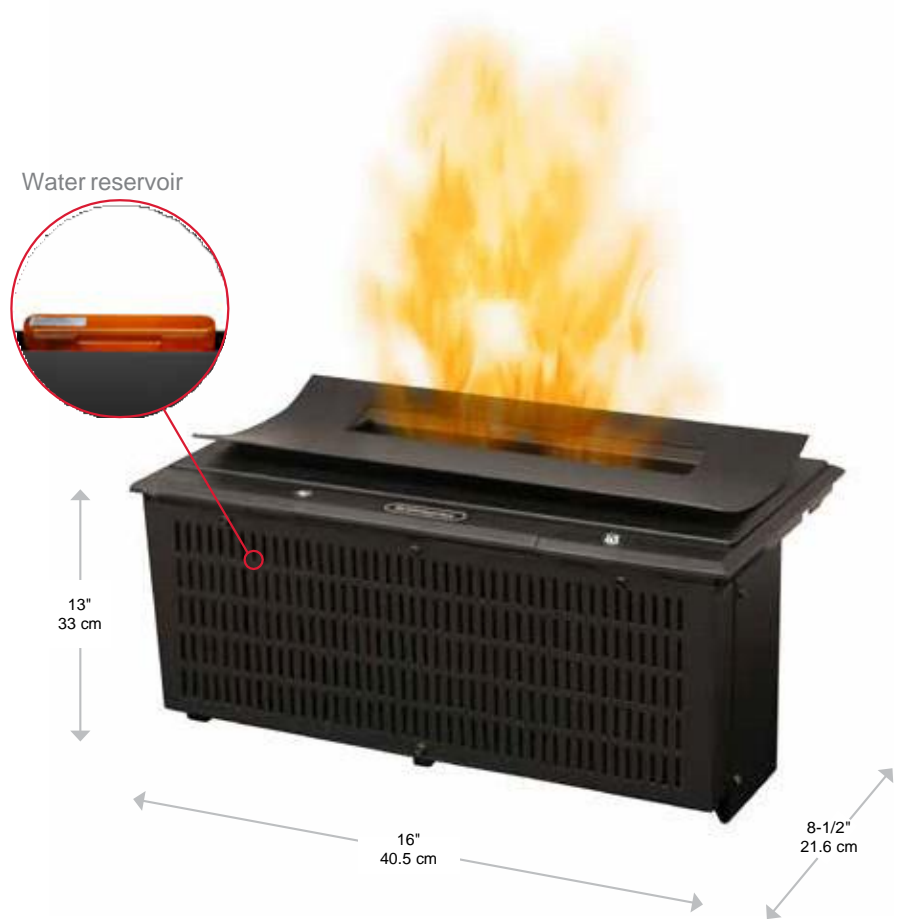

It's not gas.
It's better.

Opti-myst® Cassette

革命性的超聲波技術產生 Dimplex Opti-myst® 的火焰和燃煙效果，當霧氣從弧形板間飄升上來時，火光透過水分子反射營造出逼真的火焰燃煙幻覺。這樣的效果真實到會讓人誤以為是真的營火。

120 伏特 / 200 瓦特

Model #	Description	Lbs / Kg	UPC	Wty. ¹	Carton Dimensions (WxHxD)		Cube	
					Inches	cm	ft ³	m ³
DFI400C	Opti-myst® Cassette	27 / 12.3	781052 096493	1 yr.	20-1/5 x 23-1/4 x 13-3/8	51.3 x 59.1 x 34	3.68	0.10

DFI400C 功能

-  **火焰**
革命性的超聲波技術產生絕佳的霧氣效果來營造出火焰和燃煙的幻覺
-  **多媒體底座**
仿真的圓木堆給你前所未有的真實感
-  **易加滿的貯水器**
在再次加滿貯水器 之前可以持續
-  **安全**
全然地安全，沒有燙人的熱度或氣體排放
-  **經濟性**
運作經濟實惠，每小時只花一分錢
-  **環保**
環保的選擇，無有害顆粒或廢氣排放 100% 高效能
-  **立即融入環境**
可以插入任何標準家庭式插座
-  **快速裝設**
一步步跟著裝設指導說明書，在幾分鐘內便能設置完完畢，並能有更多時間來享受壁爐的功能並能有更多時間來享受壁爐的功能
-  **遙控**
含有傳統式的遙控器以利用手操控