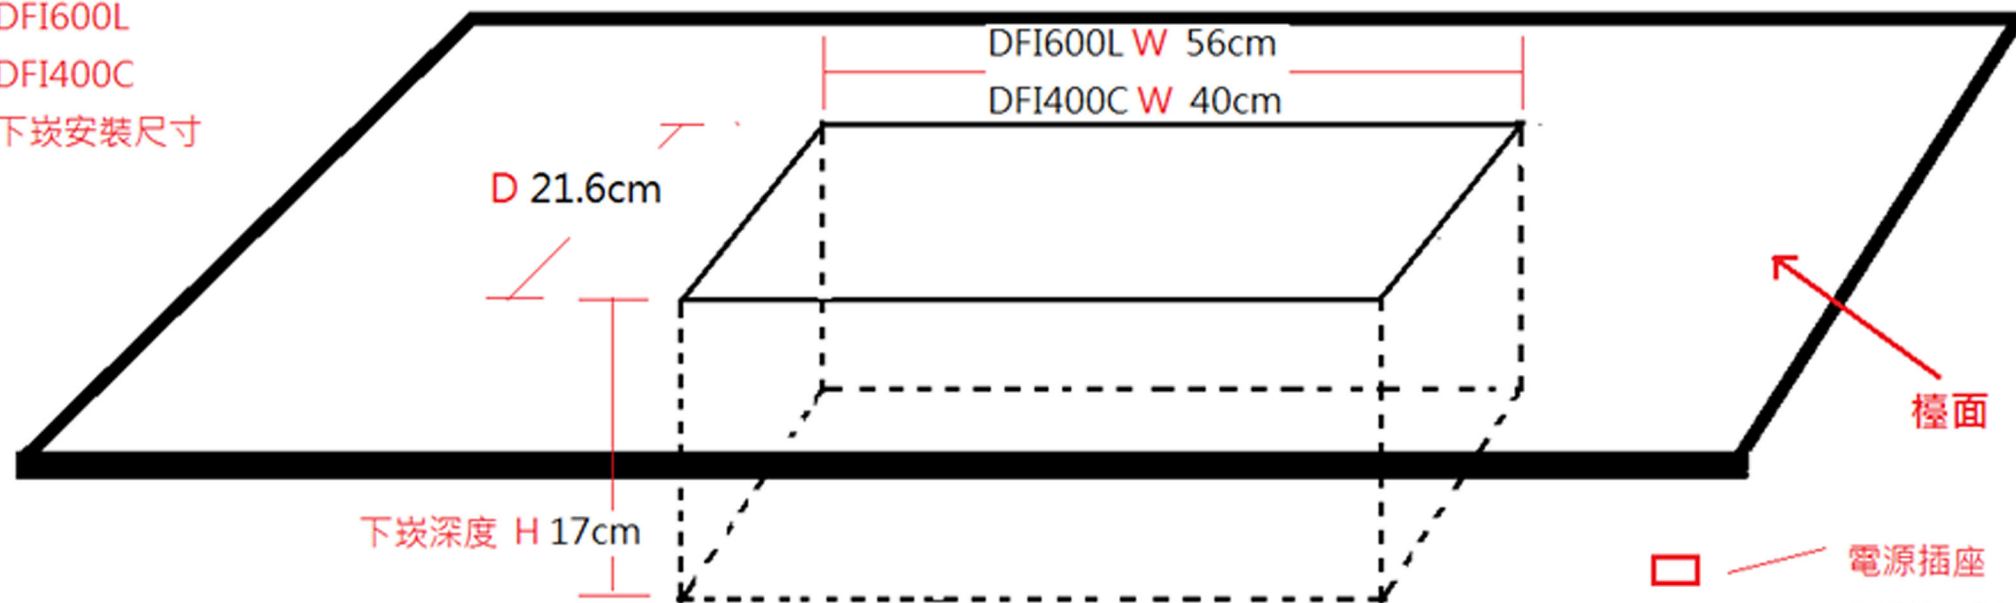

# DFI600L、DFI400C

DFI600L  
DFI400C  
下嵌安裝尺寸

嵌入洞底部須有支撐，四周立面須銜開  
並在檯面下留一進氣孔，空氣能對流。

台灣虹麗企業·經典壁爐產品

台灣虹麗企業有限公司 TEL：(04)7721501 FAX：(04)7721502

展示中心：台中市西屯區大墩20街116號3F-2（歡迎預約參觀）

[www.beaubow168.com](http://www.beaubow168.com)