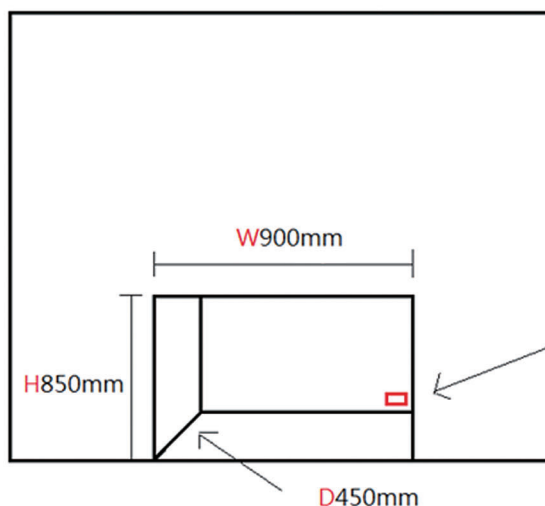

▼ 機體外觀尺寸

W711mm - H350mm - D356mm

▼ 牆面開孔尺寸

機體外觀尺寸

W717mm H305mm D356mm

安排一電源插座
110V 15A 專迴

- 110V、15A、專用迴路
- 電源插座安排在嵌入口右下角
- 立體水霧火焰
- 二段式遙控器

台灣虹麗企業有限公司