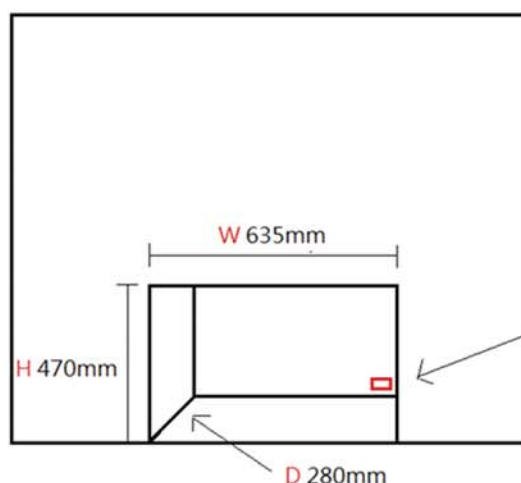

PF2325HG

Dimplex®

▼ 玻璃面板尺寸

W660mm - H478mm - D8mm

▼ 牆面開孔尺寸

玻璃面板尺寸(安裝後尺寸)

W660mm H478mm D8mm

安排一電源插座
110V 15A 專迴

- 110V、15A、專用迴路
- 牆面嵌入式安裝
- 電源插座請安排在面向壁爐，
嵌入洞內的右下角位置

台灣虹麗企業有限公司

www.beaubow168.com

展示中心：台中市西屯區大墩20街116號3F-2 (歡迎預約參觀)

TEL：(04)7721501 FAX：(04)7721502 業務專員：0935-396358(楊先生)

台灣虹麗企業 · 經典壁爐產品