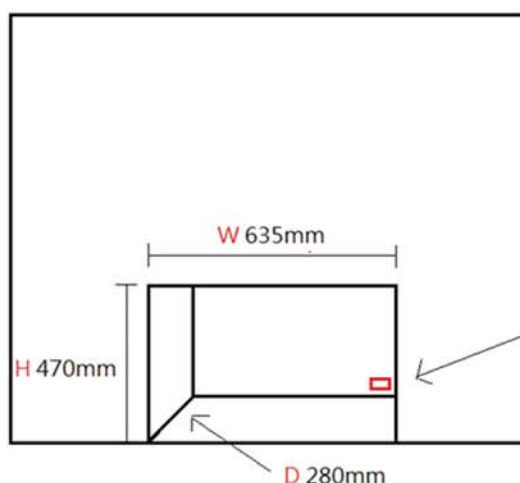

## ▼ 玻璃面板尺寸

W660mm - H478mm - D8mm

## ▼ 牆面開孔尺寸

玻璃面板尺寸(安裝後尺寸)

W660mm H478mm D8mm

安排一電源插座

110V 15A 專迴

- 110V、15A、專用迴路
- 牆面嵌入式安裝
- 電源插座請安排在面向壁爐，  
嵌入洞內的右下角位置

台灣虹麗企業有限公司

[www.beaubow168.com](http://www.beaubow168.com)