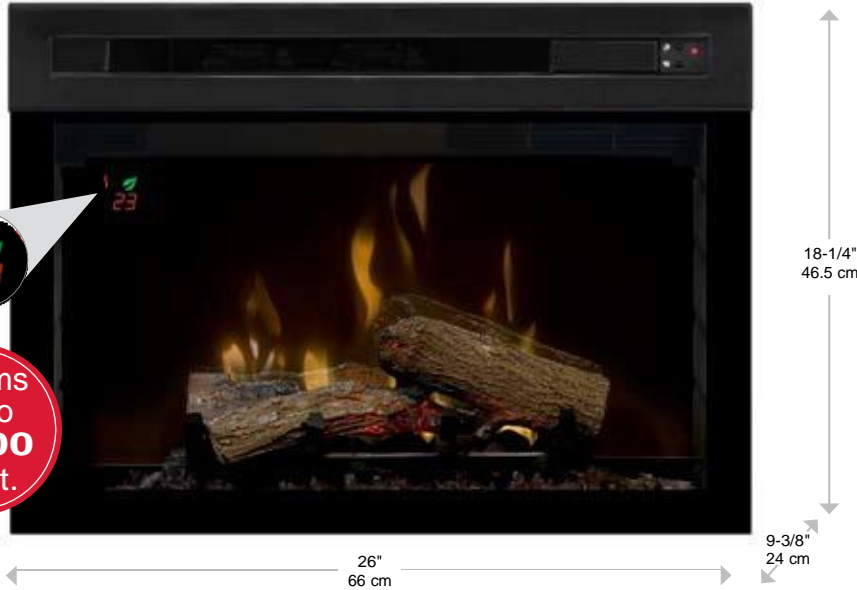

Dimplex®

Better solutions through innovation

25" Multi-Fire XD™ Electric Firebox

Warms up to **1,000** sq. ft.

Also available with glass ember bed: PF2325HG

Red

Green

Blue

Purple

如果有想嘗試新事物，那麼全新的 Multi-Fire XD™ 電壁爐能帶給您意想不到的體驗，光滑的玻璃面板能讓您全視野盡情地觀賞我們第二代已申請專利的內發光 Realogs™ 技術，燦爛絢麗的 Multi-Fire XD™ 技術可以準確地呈現自然的營火效果、天然氣燃燒效果和一系列的主題氣氛光，並結合高效能的加熱系統和人性化的多功能選擇。在任何空間內，這個新設計是您完美的選擇。

120 V / 1,500 W / 5,118 BTU

墊子燃燒室選擇

使用以精美木柴為模子的 Realogs™，將其燃燒於鏡前，呈現真實更逼真更深邃的營火效果，或者使用由丙烯酸樹脂做成的冰石堆，將其堆砌在碎玻璃般的餘爐中，呈現閃閃方光迷人的效果

gWave™ 手勢模式

擁有獨一無二的 gWave™ 手勢模式，透過手在感應器前輕輕一揮，便能燃起壁爐的生命力或開關相關設定

懸浮顯示器™

LED 懸浮顯示器可以讓你清楚的看到溫度設置和其他功能

多功能遙控

能讓您在椅子上舒適地 100% 遙控電壁爐的各種功能