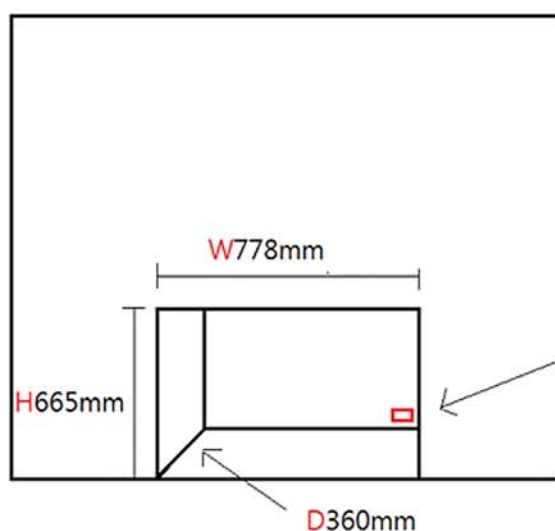

牆面開孔尺寸 (對開玻璃門)

RBF30WC

門框尺寸(安裝完成尺寸)

W858mmH694mmD37mm(門框厚度)

安排一電源插座
110V 15A 專迴

D360mm

牆面開孔尺寸 (透明玻璃)

RBF30WC

四周邊框尺寸(安裝完成尺寸)

W792mmH676mmD10mm(邊框厚度)

安排一電源插座
110V 15A 專迴

D360mm

台灣虹麗企業有限公司

www.beaubow168.com

展示中心：台中市西屯區大墩20街116號3F-2 (歡迎預約參觀)

TEL：(04)7721501 FAX：(04)7721502 業務專員：0935-396358(楊先生)