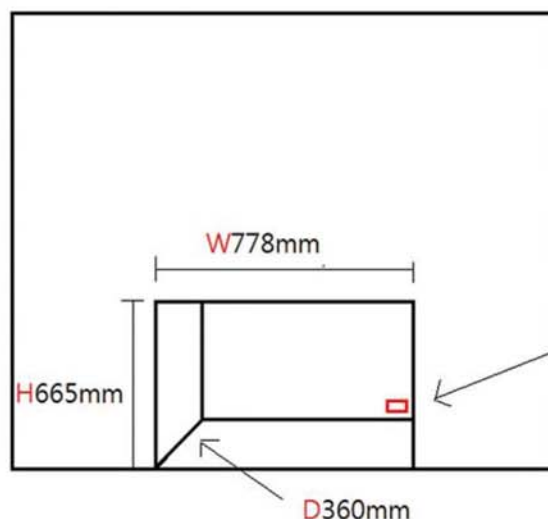

牆面開孔尺寸 (對開玻璃門)

RBF30WC

門框尺寸(安裝完成尺寸)

W858mmH694mmD37mm(門框厚度)

安排一電源插座
110V 15A 專迴

D360mm

牆面開孔尺寸 (透明玻璃)

RBF30WC

四周邊框尺寸(安裝完成尺寸)

W792mmH676mmD10mm(邊框厚度)

安排一電源插座
110V 15A 專迴

D360mm

台灣虹麗企業有限公司

www.beaubow168.com

展示中心：台中市西屯區大墩20街116號3F-2 (歡迎預約參觀)

TEL：(04)7721501 FAX：(04)7721502 業務專員：0935-396358(楊先生)