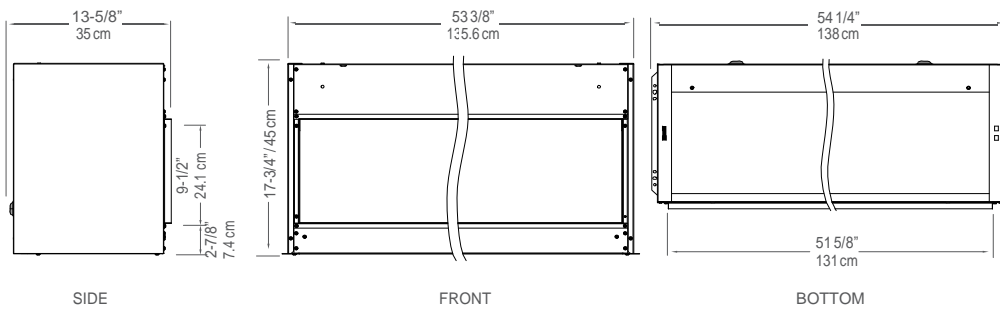

### VF5452L

Opti-V™ Duet 以前所未有的技術呈現火焰與火花，讓你享受有別於以往的虛擬營火體驗。獨特且申請專利的設計結合了超現實閃爍的火光和不時閃動零星薪火的三維 LED 圓木。魔幻與真實的完美結合 - Opti-V™ 是當前最不可思議的火焰效果。

120 V 伏特 / 64 瓦特 / 0.53 安培

Model #	Description	Lbs/Kg	UPC	Wty.*	Carton Dimensions (WxHxD)		Cube	
					Inches	cm	ft³	m³
VF5452L	Opti-V™ Duet Built-in Virtual Fireplace	115 / 52.3	781052 092853	2 yr.	62-1/4 x 22-1/8 x 17-3/4	158 x 56 x 45	14.1	0.4