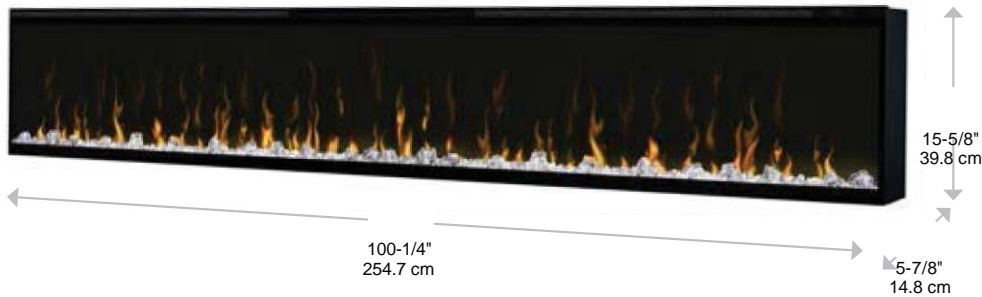

IgniteXL 100 流線系列壁爐

XLF100

為點燃您的熱情而設計

IgniteXL™的火焰效果有別以往，更加明艷動人。搭載全新專利火焰與加熱技術，IgniteXL能轉變任何空間的情調氛圍。安裝方式也更加簡易、彈性，並盡可能打造無縫接合。無死角全景，享受火焰帶來的效果與情調。

IgniteXL 100 流線系列壁爐

XLF100

Specifications, finishes and dimensions are subject to change. †Limited warranty. ©2015 Dimplex North America Limited.

配件

Driftwood and River Rock Accessory Package - 100" LF100DWS-KIT

色彩主題

Red

Blue

結構

120 Volts | 1,500 Watts | 5,118 BTU
240 Volts | 2,500 Watts | 8,530 BTU

Model #	Description	Lbs / Kg	UPC	Wty.†	Carton Dimensions (WxHxD)		Cube	
					Inches	cm	ft³	m³
XLF100	100" Linear Fireplace	170.4 / 77.3	781052 104594	2 yr.	106-3/8 x 21-1/4 x 12	270.2 x 54.0 x 30.5	15.7	0.44
LF100DWS-KIT	100" Driftwood and River Rock Accessory Kit		781052 104617					

特色

Multi-Fire XD™ 火焰效果

Multi-Fire XD™ 火焰效果是瓦斯壁爐的另一選擇，Multi-Fire XD™ 的專利技術火焰呈現栩栩如生的火焰效果。

ComfortSaver™

專利 ComfortSaver™ 陶瓷加熱系統自動調整風扇與加熱瓦數，安全精準達到房間所需溫度的同時，節省量更是石英紅外線加熱產品的 11%。

顏色主題

使用稜鏡模式選擇多樣的色彩主題或是週期性循環各個顏色。

節能模式

自動減少能源耗損。

迅速加熱

在預先設定時間內，藉由傳送最大輸出熱快速溫暖房間。

全年舒適

火焰效果無論是加熱或非加熱情況，皆擁有火焰效果帶來的全年舒適及享受。