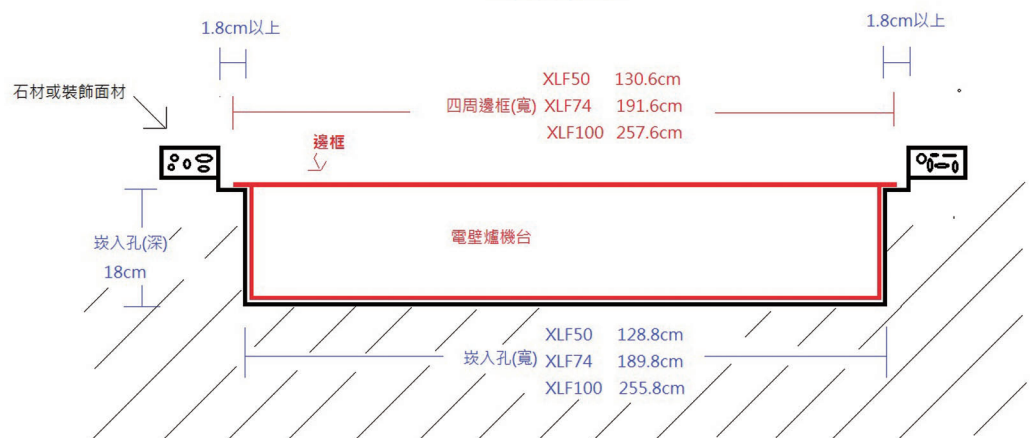

XLF50、XLF74、XLF100

立剖圖

110V、15A、專用迴路，請留100cm長電源線，在面向壁爐的右下角出線
 ※本機不能落地設計、須離地面或檯面3cm以上

平剖圖

XLF50、XLF74、XLF100 平剖圖
 四周邊框外凸裝飾牆面

110V、15A、專用迴路，請留100cm長電源線，在面向壁爐的右下角出線。
 本機不能落地設計，須離地面或檯面3cm以上。

台灣虹麗企業有限公司

www.beaubow168.com

展示中心：台中市西屯區大墩20街116號3F-2 (歡迎預約參觀)

TEL：(04)7721501 FAX：(04)7721502 業務專員：0935-396358(楊先生)

台灣虹麗企業·經典壁爐產品

XLF系列(邊框內凹)

Dimplex®

XLF50、XLF74、XLF100

立剖圖

110V、15A、專用迴路，請留100cm長電源線，在面向壁爐的右下角出線

平剖圖

台灣虹麗企業有限公司

www.beaubow168.com

展示中心：台中市西屯區大墩20街116號3F-2 (歡迎預約參觀)

TEL：(04)7721501 FAX：(04)7721502 業務專員：0935-396358(楊先生)

台灣虹麗企業·經典壁爐產品