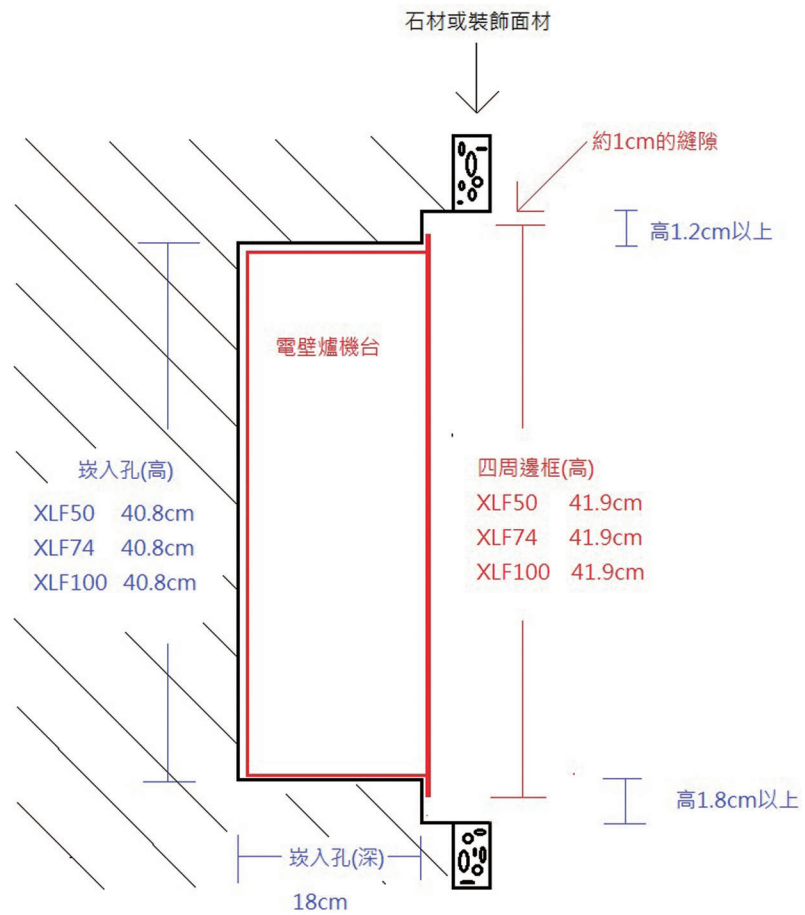

XLF50、XLF74、XLF100

立剖圖

110V、15A、專用迴路，請留100cm長電源線，在面向壁爐的右下角出線
 ※本機不能落地設計、須離地面或檯面3cm以上

平剖圖

XLF50、XLF74、XLF100 平剖圖
 四周邊框外凸裝飾牆面

110V、15A、專用迴路，請留100cm長電源線，在面向壁爐的右下角出線。
 本機不能落地設計，須離地面或檯面3cm以上。

台灣虹麗企業有限公司

www.beaubow168.com

展示中心：台中市西屯區大墩20街116號3F-2 (歡迎預約參觀)

TEL：(04)7721501 FAX：(04)7721502 業務專員：0935-396358(楊先生)

台灣虹麗企業·經典壁爐產品

XLF系列(邊框內凹)

Dimplex®

XLF50、XLF74、XLF100

立剖圖

110V、15A、專用迴路，請留100cm長電源線，在面向壁爐的右下角出線

平剖圖

台灣虹麗企業有限公司

www.beaubow168.com

展示中心：台中市西屯區大墩20街116號3F-2 (歡迎預約參觀)

TEL：(04)7721501 FAX：(04)7721502 業務專員：0935-396358(楊先生)

台灣虹麗企業·經典壁爐產品