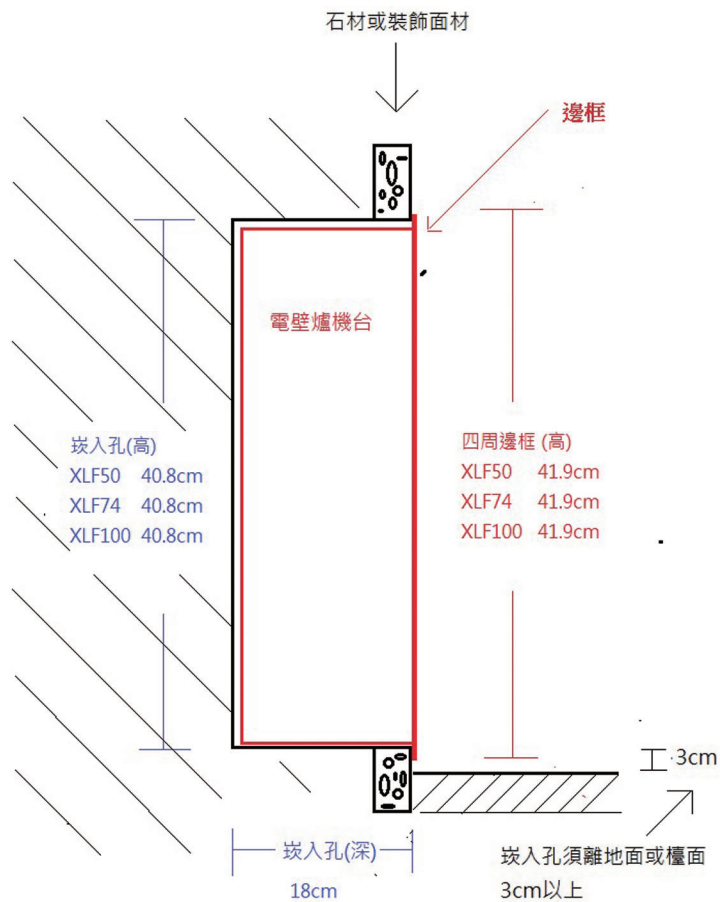

XLF50、XLF74、XLF100

立剖圖

110V、15A、專用迴路，請留100cm長電源線，在面向壁爐的右下角出線
 ※本機不能落地設計、須離地面或檯面3cm以上

平剖圖

XLF50、XLF74、XLF100 平剖圖
 四周邊框外凸裝飾牆面

110V、15A、專用迴路，請留100cm長電源線，在面向壁爐的右下角出線。
 本機不能落地設計，須離地面或檯面3cm以上。

台灣虹麗企業有限公司

www.beaubow168.com

展示中心：台中市西屯區大墩20街116號3F-2 (歡迎預約參觀)

TEL：(04)7721501 FAX：(04)7721502 業務專員：0935-396358(楊先生)

台灣虹麗企業·經典壁爐產品

XLF系列(邊框內凹)

Dimplex®

XLF50、XLF74、XLF100

立剖圖

110V、15A、專用迴路，請留100cm長電源線，在面向壁爐的右下角出線

平剖圖

台灣虹麗企業有限公司

www.beaubow168.com

展示中心：台中市西屯區大墩20街116號3F-2 (歡迎預約參觀)

TEL：(04)7721501 FAX：(04)7721502 業務專員：0935-396358(楊先生)

台灣虹麗企業·經典壁爐產品