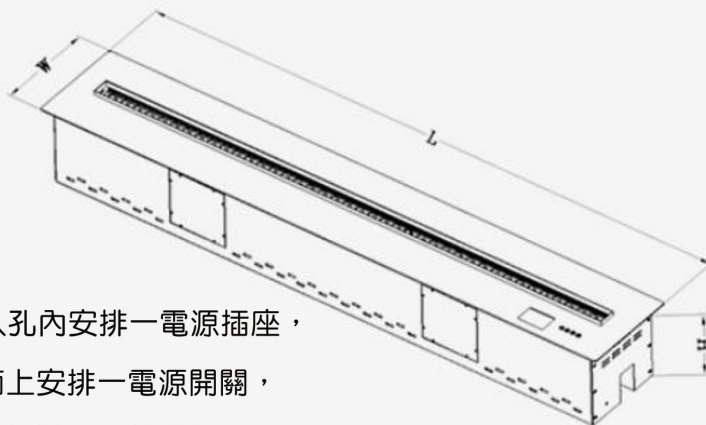

3D-1200 / 3D-1500 / 3D-1800

電壓110V，請在嵌入孔內安排一電源插座，
並請在檯面上或牆面上安排一電源開關，
電源開關與電源插座連結，可以將插座斷電。

產品編號	3D-1200	3D-1500	3D-1800	U.M
產品尺寸 / L×W×H	1200×250×225	1500×250×225	1800×250×225	mm
開孔尺寸 / L×W (檯面下嵌開孔尺寸)	1170×230 (檯面下嵌深度≥25)	1470×230 (檯面下嵌深度≥25)	1770×230 (檯面下嵌深度≥25)	mm
水箱容量/工作時間	7 / 12H	10/12H	12.5 / 12H	L/H
功率	300W	400W	450W	W
毛重	50	65	80	kg
LED 燈數	32	41	50	