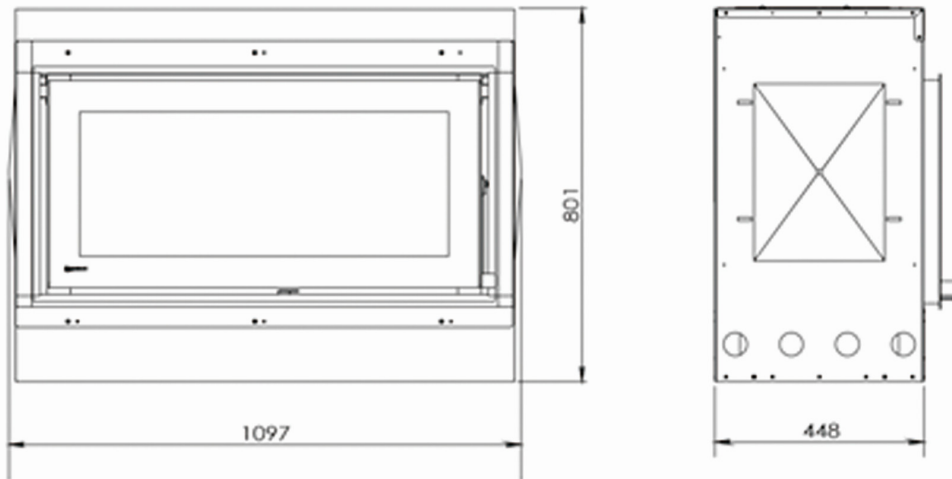

G142

台灣虹麗企業有限公司

www.beaubow168.com

展示中心：台中市西屯區大墩20街116號3F-2 (歡迎預約參觀)

TEL：(04)7721501 FAX：(04)7721502 業務專員：0935-396358(楊先生)

台灣虹麗企業·經典壁爐產品